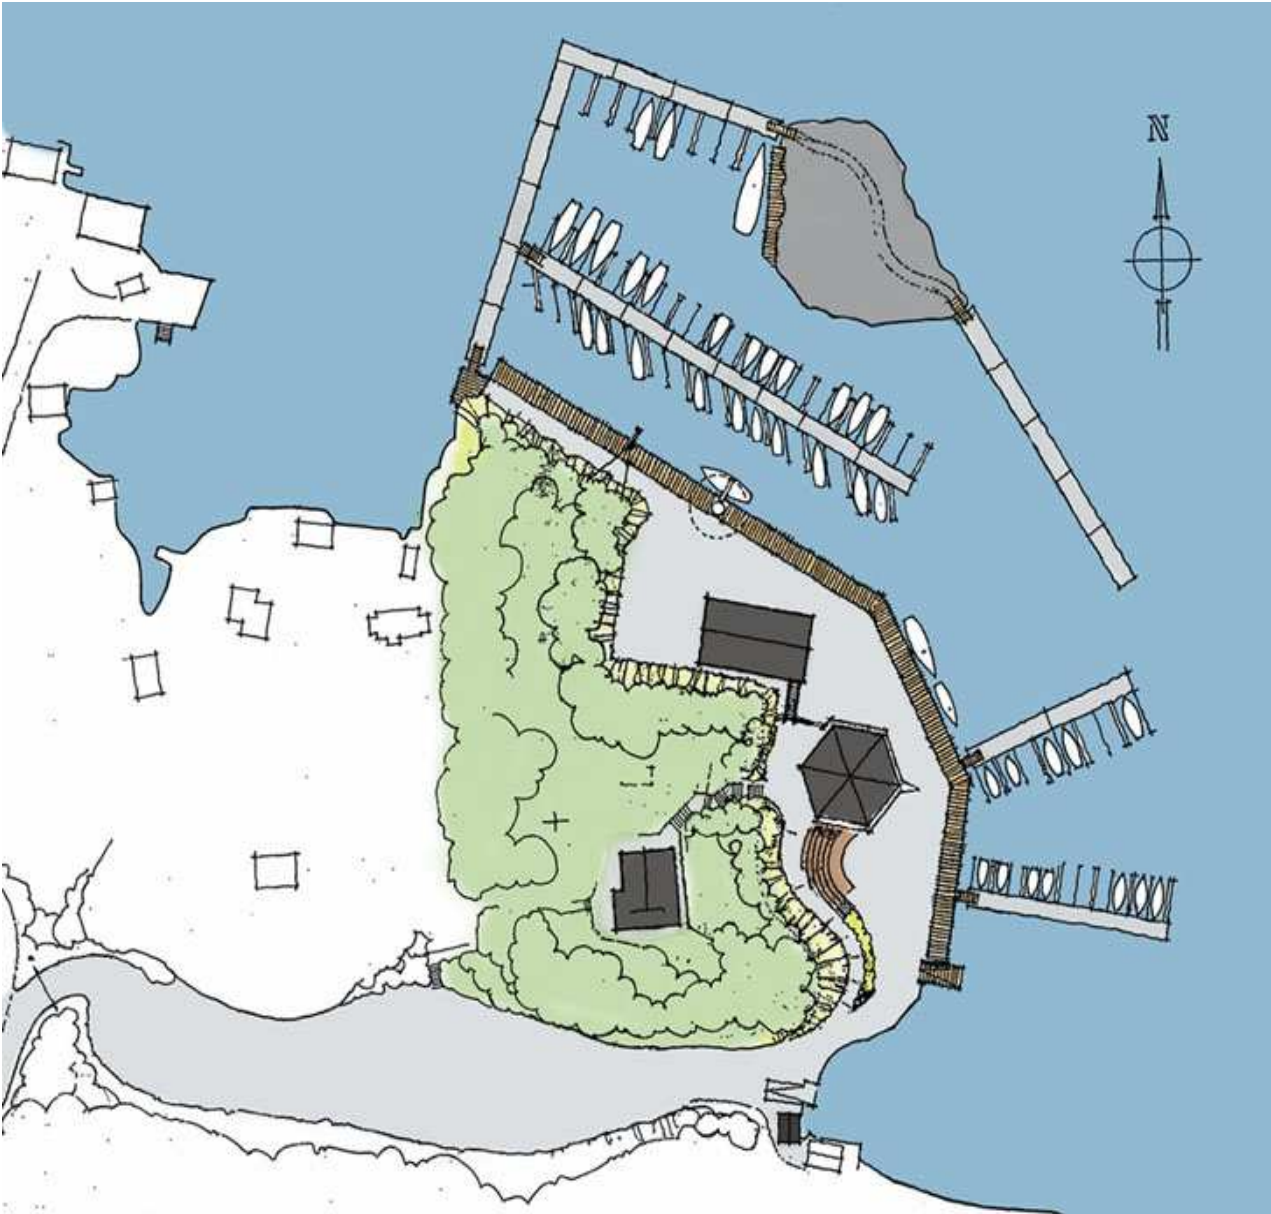

Kaianlegget: